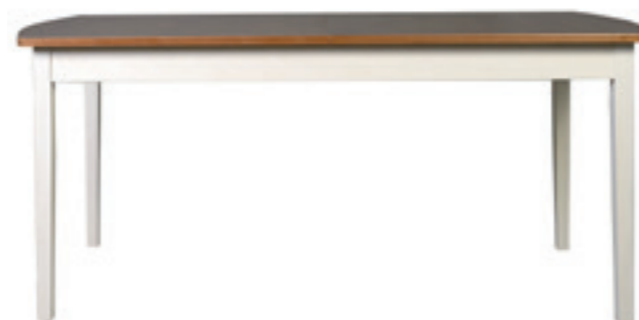

Concerto kárpitos támlás karfás szék

Concerto 5521
Dohányzóasztal
110 x 52 x 65 cm

Concerto 5526
Dohányzóasztal
65 x 52 x 65 cm

Concerto 5516
Étkezőasztal
180/230 x 78 x 90 cm

Concerto 5515
Étkezőasztal
140/180 x 78 x 85 cm