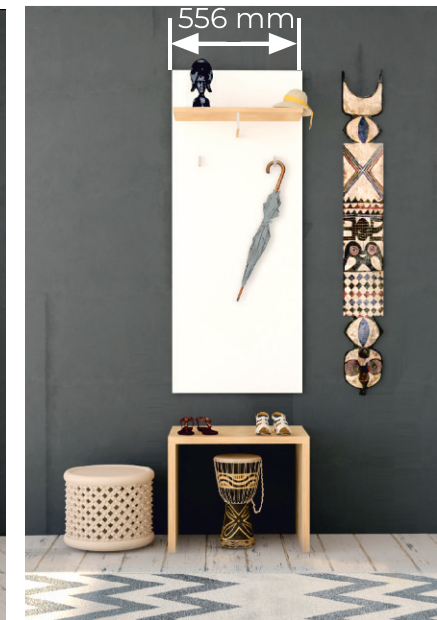

LOBBY

előszoba

Lobby előszoba:

Fogas

LO-10
1380x906x240

Fogas

LO-11
1380x556x240

Tükrös

LO-12
950x556x20

A bútorokat a meglévő furatokon keresztül rögzítsük egymáshoz.
Bútor lehetőséggel a falhoz is rögzíthetők.

A befoglaló méretek sorrendje: magasság x szélesség x mélység, a magasság nem tartalmazza az állítható láb magasságát, mely alap állapotban 28 mm.
Fogantyúk egyedi igények alapján bárhova felszerelhetők.

Fiókos
fényes fehér

LO-8
200x556x400

Fiókos
fényes antracit

LO-8
200x556x400

Ülőke

LO-13
456x906x400

Ülőke

LO-14
456x556x400