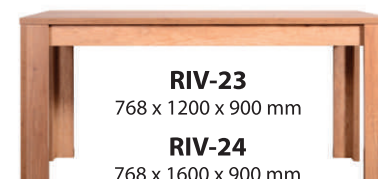

RIV-26
540 x 576 x 330 mm
áthidaló elem

RIV-27
540 x 776 x 330 mm
áthidaló elem

RIV-28
540 x 976 x 330 mm
áthidaló elem

RIV-29
486 x 1368 x 280 mm
áthidaló elem

RIV-20
450 x 922 x 672 mm

RIV-21
760 x 1202 x 902 mm